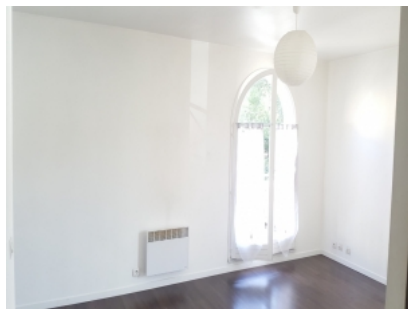

L'agence

de Claye

Référence du bien :	666
PRIX (commission d'agence incluse) :	114000 Euros
VILLE :	VILLEPARISIS
Nb de pièces :	1
Nb de chambres :	...
Surface totale :	32 m²
Surface du terrain :	...
Nb de salle de bains :	1
Nb de toilettes :	1
Type de chauffage :	Electrique

Description du bien :

VILLEPARISIS, à 5 minutes de la gare (RER B) et des commerces, un studio divisé en entrée avec placard, pièce principale avec balcon, cuisine ouverte sur le séjour, salle de bains et WC séparés.

Une place de stationnement privative au sous-sol complète ce bien. IDEAL INVESTISSEUR !!!

Copropriété de 18 lots principaux. Quote-part de charges 1176 euros/an.

Honoraires charge vendeur.

NE FAITES RIEN SANS NOUS CONSULTER NOUS SERONS TOUJOURS LES MOINS CHERS !

Toutes les informations présentes sur notre site ou sur la présente fiche sont purement informatives. Elles n'engagent en rien la responsabilité de l'agence.

Si vous souhaitez obtenir un complément d'informations, n'hésitez pas à prendre contact avec nous.